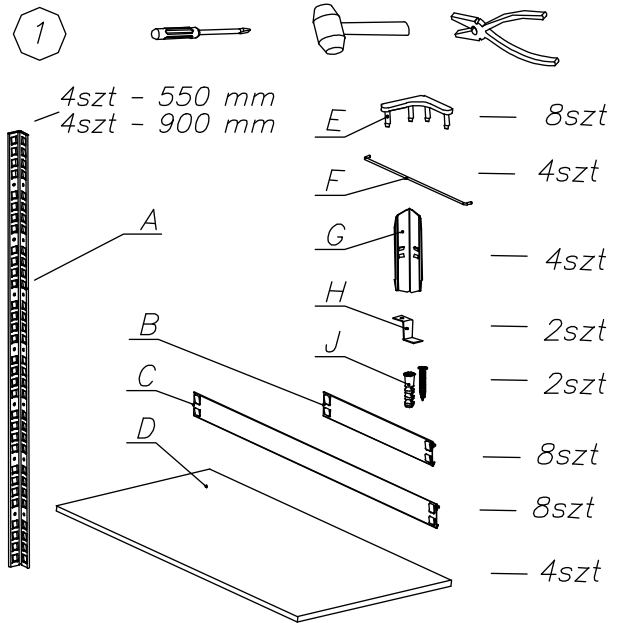

# PIKA 1450

(szerokość 60-70cm)

Film  
instruktażowy  
[bit.ly/montaz1](http://bit.ly/montaz1)