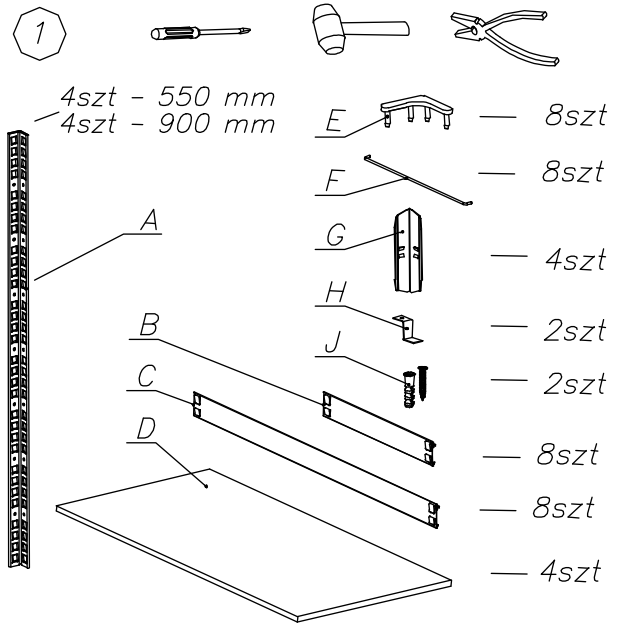

PIKA 1450

(szerokość 80-100cm)

Film
instruktażowy
bit.ly/montaz1