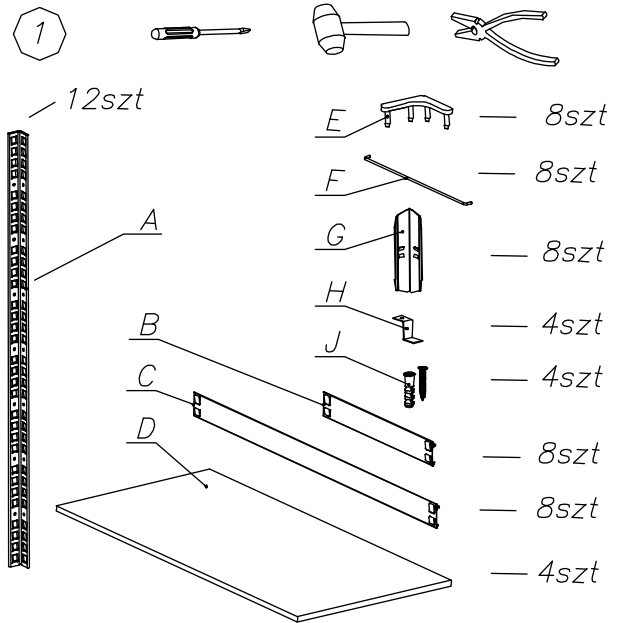

PIKA 1650

(szerokość 80-100cm)

Film
instruktażowy
bit.ly/montaz1